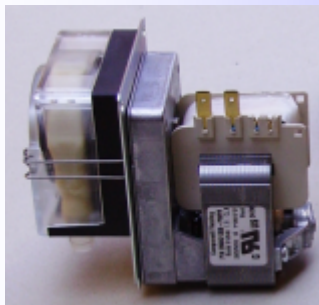

Pompa con alimentazione a 230 VAC - 50 Hz e portata fissa 30 lt/h. Ideale per applicazioni sul pannello della lavatrice. Pressione 1 Bar, tubo Teknoprene® TPV beige, dimensioni 85x105x135 mm.

230 VAC pump - 50 Hz power flow -rate 30 lts/hr. Ideal for washing machines' panel s. 1 Bar head pressure, Teknoprene® TPV beige tube, dimensions 85x105x135 mm.

230VAC -50 Hz. Pumpe, ideal für Waschmaschinentafel, Förderung: 30 Lt./H (fest), Förderdruck: 1 Bar, Schlauch: Teknoprene® TPV (Beige), Mass: 85x105x100mm.

Alimentation 230V AC - 50 Hz et débit de 30 l/h. Conseillée pour fixation directe sur le coffret de commande. Pression 1 Bar, tube en Teknoprene® TPV beige, dimensions 85x105x135 mm.

ESPANGO

Via Pietrasanta 12 - 20141 MILANO—ITALIA

Tel. +39 02 5830 4949 - Fax. +39 02 5830 4889

email espango@espango.it - website www.espango.it