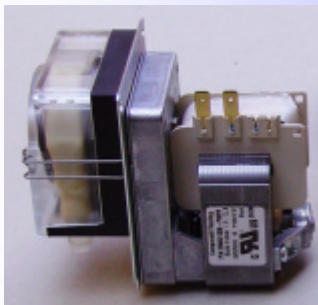

Pompa con alimentazione a 230 VAC - 50 Hz e portata fissa 30 lt/h. Ideale per applicazioni sul pannello della lavatrice. Pressione 1 Bar, tubo Teknoprene® TPV beige, dimensioni 85x105x135 mm.

230 VAC pump - 50 Hz power flow -rate 30 lts/hr. Ideal for washing machines' panel s. 1 Bar head pressure, Teknoprene® TPV beige tube, dimensions 85x105x135 mm.

230VAC -50 Hz. Pumpe, ideal für Waschmaschinentafel, Förderung: 30 Lt./H (fest), Förderdruck: 1 Bar, Schlauch: Teknoprene® TPV (Beige), Mass: 85x105x100mm.

Alimentation 230V AC - 50 Hz et débit de 30 l/h. Conseillée pour fixation directe sur le coffret de commande. Pression 1 Bar, tube en Teknoprene® TPV beige, dimensions 85x105x135 mm.

ESPANGO

Via Liutprando, 6 - 20141 MILANO—ITALIA

Tel. +39 02 5830 4949 - Aldo Scaletti +39 375 686 6996

email espango@espango.it - website www.espango.it